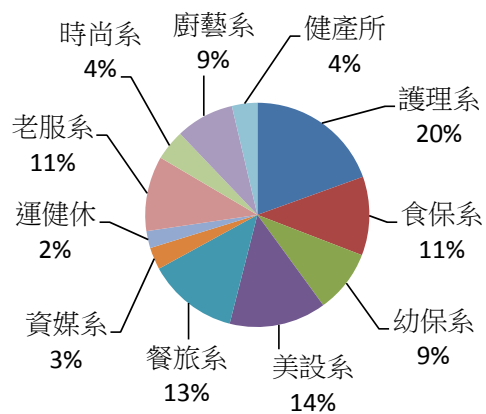

經國管理暨健康學院104學年度第1學期借閱統計圖

	護理系	食保系	幼保系	美設系	餐旅系	資媒系	運健休	老服系	時尚系	廚藝系	健產所	教職員工	全校
全科學生人數(含各種班制)	1167	281	630	489	1051	157	276	218	110	393	67		
借閱人次	749	438	351	538	504	123	93	417	169	325	142	528	4377
借閱件數	2915	2209	1319	2665	1673	696	278	1968	798	909	402	1983	17815
借閱件數/借閱人次【註1】	3.89	5.04	3.76	4.95	3.32	5.66	2.99	4.72	4.72	2.80	2.83	3.76	4.07
借閱人次/學生人數【註2】	0.64	1.56	0.56	1.10	0.48	0.78	0.34	1.91	1.54	0.83	2.12		
借閱件數/學生人數【註3】	2.50	7.86	2.09	5.45	1.59	4.43	1.01	9.03	7.25	2.31	6.00		

註1：表示實際借閱者每次借閱之平均件數

註2：表示該系每一人平均之借閱次數

註3：表示該系每一人平均之借閱件數

各系所104學年度第1學期借閱人次